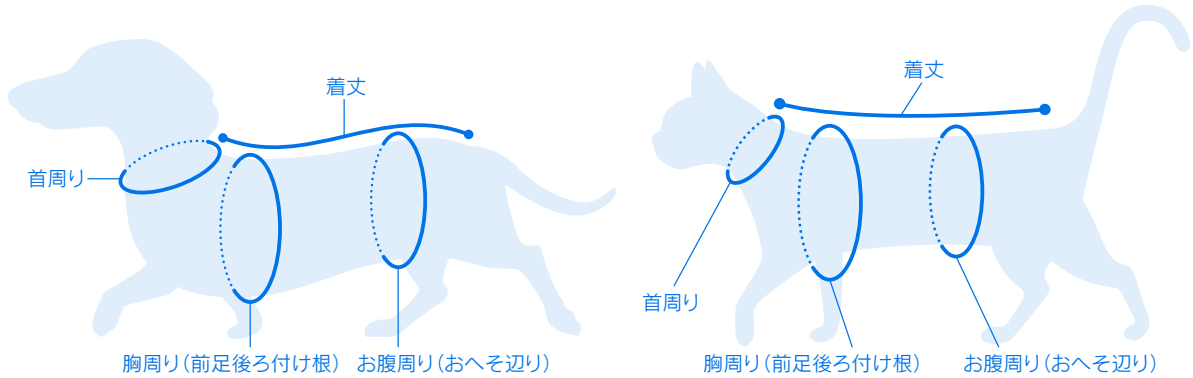

商品サイズについて

- 首周り 首輪をしている位置の周りを一周した寸法です。
- お腹周り お腹(おへそ辺り)を一周した寸法です。
- 胸周り 前足後ろ付け根の胸を一周した寸法です。
- 着丈 首の付け根から背中を通り、尻尾の手前までの寸法です。

対象	サイズ	犬・猫の実寸の許容範囲(ヌードサイズ)				参考体重	対応ウエア			
		首周り(cm)	胸周り(cm)	お腹周り(cm)	着丈(cm)		術後	皮膚保護		介護
						体重(kg)	プロ	ケア		
ダックス(胸長) ダックスや胸が長めの犬種など	D2S(DSS)	約20~	約31~	約26~	約28.5~	約2.5~	●	●	●	●
	DS	約22~	約34~	約28.5~	約31.5~	約3~	●	●	●	●
	DM	約24~	約36~	約31~	約34~	約4~	●	●	●	●
	DML	約26~	約39~	約33.5~	約36~	約5.5~	●	●	●	●
	DL	約29~	約43~	約36.5~	約39.5~	約6.5~	●	●	●	●
小型犬 比較的胸の長くない犬種 トイプードル・豆柴 ポメラニアン チワワ・シーズー など	N2S(NSS)	約18.5~	約28~	約24.5~	約22~	約1.5~	●	●	●	●
	NS	約21~	約32~	約27.5~	約24.5~	約2~	●	●	●	●
	NM	約24~	約36~	約31~	約28~	約3.5~	●	●	●	●
	NML	約26~	約39~	約33.5~	約30~	約4.5~	●	●	●	●
	NL	約29~	約43~	約36.5~	約33~	約6~	●	●	●	●
フレンチブルドッグバグ	FS	約33~	約48~	約42~	約28~	約7~	●	●	-	-
	FM	約35.5~	約51.5~	約45~	約30~	約10~	●	●	-	-
	FL	約38~	約55~	約48~	約32.5~	約12~	●	●	-	-
中型犬 柴犬、キャバリア ミニチュアシュナウザーなど	N2L(NLL)	約32~	約48~	約41~	約37~	約8~	●	●	●	●
	N3L	約34.5~	約51.5~	約44~	約39.5~	約10~	●	●	●	●
	NXL	約36.5~	約55~	約47~	約42~	約13~	●	●	●	●
大型犬 秋田犬、ダルメシアン ゴールデンレトリバー など	BS	約36~	約60~	約50~	約45~	約15~	●	-	-	-
	BM	約38~	約64.5~	約54~	約48.5~	約20~	●	-	-	-
	BL	約41~	約69~	約57.5~	約52~	約24~	●	-	-	-
	B2L	約46~	約76.5~	約64~	約57.5~	約28~	●	-	-	-
猫	C3S	約13~15	約28.5~	約29.5~	約23~	約1.5~	●	-	●	-
	C2S	約15~18	約31.5~	約32.5~	約27~	約2.5~	●	-	●	-
	CS	約17~21	約34.5~	約35.5~	約31~	約3.5~	●	-	●	-
	CM	約19~24	約37.5~	約38.5~	約35~	約4.5~	●	-	●	-
	CL	約21~27	約40.5~	約41.5~	約39~	約5.5~	●	-	●	-
	C2L	約23~30	約44.5~	約45.5~	約40~	約6~	●	-	-	-